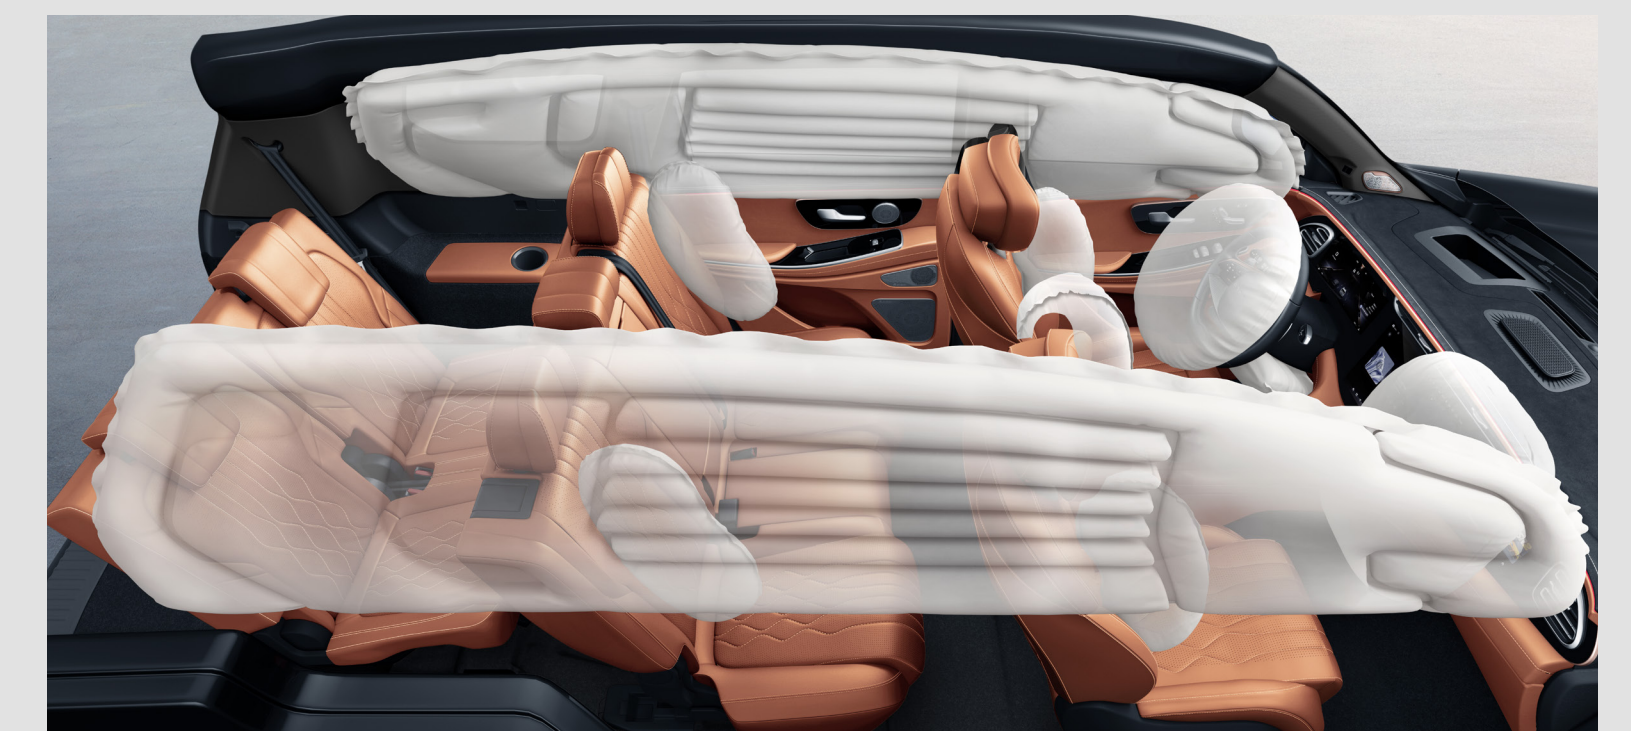

السلامة والأمان

الوصف

LUXURY	FLAGSHIP	
✓	✓	وسائد هوائية أمامية (للسائق والراكب)
✓	✓	وسادات سلامة هوائية أمامية
✓	✓	وسادة سلامة هوائية حاجية أمامية وجانبية
✓	✗	الوسائد الهوائية الجانبية الخلفية
✓	✗	وسادة هوائية أمامية للركبة
✓	✗	وسادة هوائية وسطية أمامية
✓	✓	ISOFIX
✓	✓	مكابح تلقائية في حالات الطوارئ
✓	✓	نظام التحذير من الاصطدام الأمامي
✓	✓	نظام تحديد سرعة مُحدّث بالحساسات
✓	✓	نظام التحذير عند مغادرة المسار
✓	✓	نظام منع مغادرة الطريق
✓	✓	نظام المساعدة في الحفاظ على المسار
✓	✓	نظام التجنب الذكي

10 سنوات / 1,000,000 كم
ضمان المحرك وناقل الحركة

باقات خدمات الصيانة
متاحة للاختيار

8 سنوات / 250,000 كلم
ضمان المصنّع*