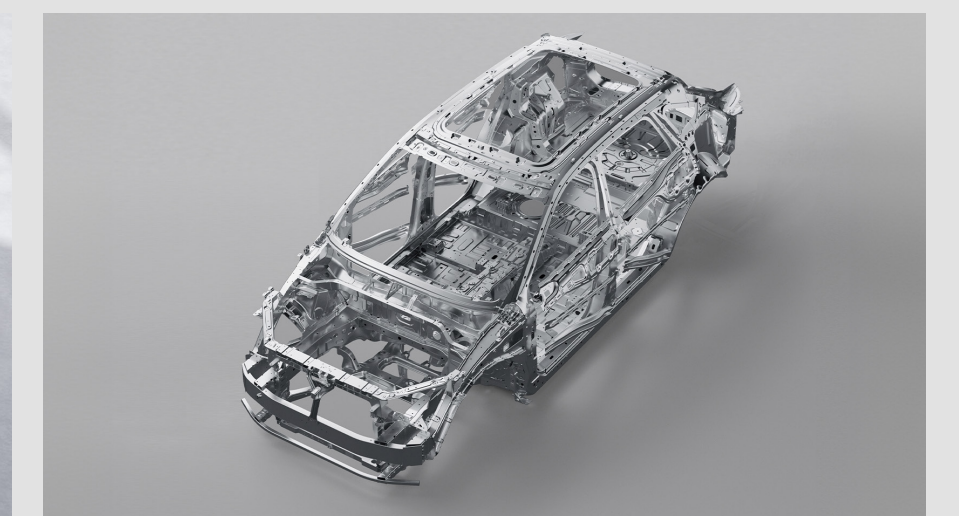

85% ultra-high-strength steel