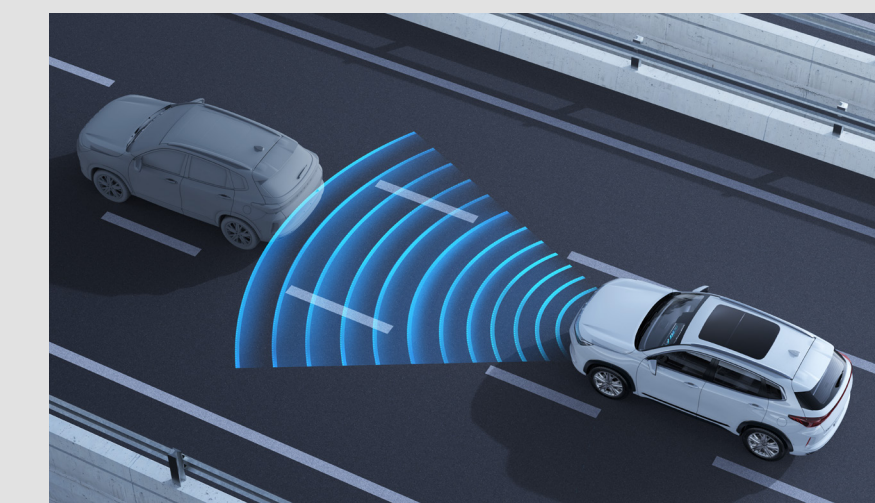

مساعد القيادة المتقدمة

الوصف

LUXURY	FLAGSHIP	
✓	✓	شاشة عرض على الزجاج الأمامي – W-HUD
✓	✓	تحذير مغادرة المسار – LDW
✓	✓	مساعد المحافظة على المسار – LKA
✓	✓	حفظ حارة الطوارئ – ELK
✓	✓	كشف النقطة العمياء – BSD
✓	✓	مساعد تغيير المسار – LCA
✓	✓	منبه إرهاق السائق
✓	✓	نظام تثبيت السرعة التكيفي – ACC
✓	✓	تحذير من الاصطدام الأمامي – FCW
✓	✓	تحذير من الاصطدام الخلفي – RCW
✓	✓	مكابح الطوارئ الأوتوماتيكية – AEB
✓	✓	المساعد في ازدحام المرور – TJA
✓	✓	مساعد السرعة المتكاملة – ICA
✓	✓	التنبيه من حركة المرور الخلفية – RCTA
✓	✓	منبه الباب المفتوح – DOW
✓	✓	الحد الأقصى للسرعة النشطة – ASL

10 سنوات / 1,000,000 كم
ضمان المحرك وناقل الحركة

باقات خدمات الصيانة
متاحة للاختيار

8 سنوات / 250,000 كلم
ضمان المصنّع*

Adaptive Cruise Control