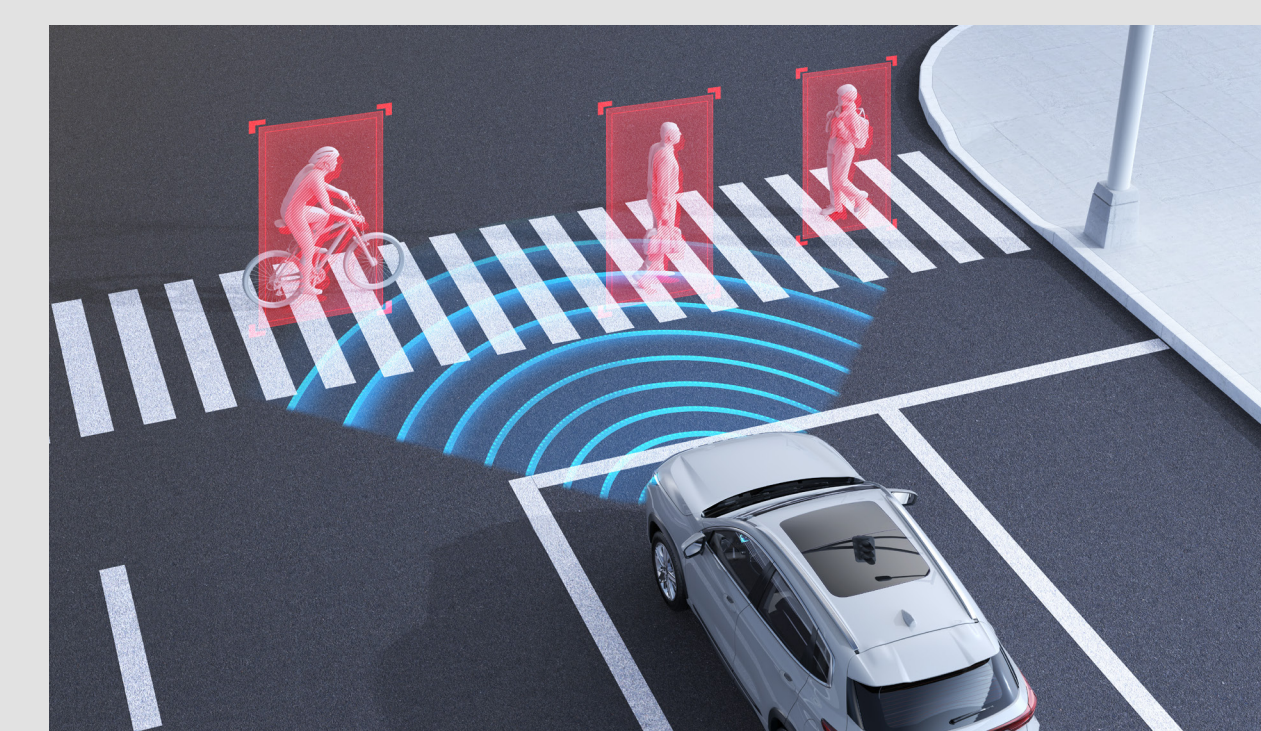

EXEED RX PLUG-IN HYBRID

مساعد القيادة المتقدم

الوصف

COMFORT	LUXURY
✓	✓
✓	✓
✓	✓
✓	✓
✓	✓

مساعد القيادة المتكامل (ICA)

نظام الكبح الطارئ الجانبي العكسي (RCTB)

تحذير التصادم العرضي الخلفي (RCTA)

تحذير فتح الأبواب (DOW)

نظام التحكم الذكي في المصابيح الأمامية (IHC)

10 سنوات / 1,000,000 كم
ضمان المحرك وناقل الحركة

باقات خدمات الصيانة
متاحة للاختيار

8 سنوات / 250,000 كلم
ضمان المصنّع*

Front Collision Warning