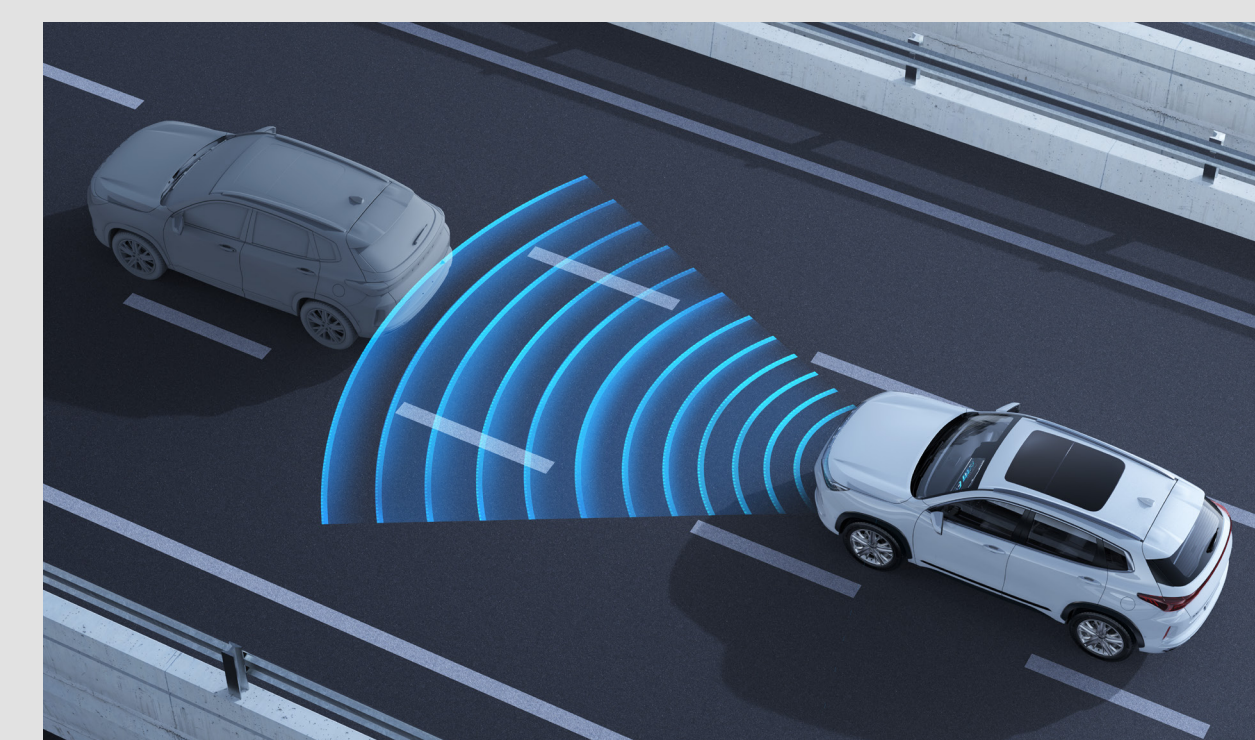

EXEED RX PLUG-IN HYBRID

مساعد القيادة المتقدم

الوصف

COMFORT	LUXURY	الوصف
×	✓	عرض البيانات على الزجاج الأمامي (W-HUD)
✓	×	شاشة عرض أمامية بتقنية الواقع المعزز
✓	✓	منبه مغادرة المسار (LDW)
✓	✓	منع مغادرة المسار (LDP)
✓	✓	الحفاظ على المسار في حالات الطوارئ
✓	✓	كشف النقطة العمياء (BSD)
✓	✓	مساعد تغيير المسار (LCA)
✓	✓	نظام تثبيت السرعة المتكيف على نطاق كامل
✓	✓	تحذير التصادم الأمامي
✓	✓	تحذير التصادم الخلفي
✓	✓	نظام الكبح التلقائي (AEB)
✓	✓	مساعد تجنب الزحام المروري

Adaptive Cruise Control

10 سنوات / 1,000,000 كم
ضمان المحرك وناقل الحركة

باقات خدمات الصيانة
متاحة للاختيار

8 سنوات / 250,000 كلم
ضمان المصنّع*