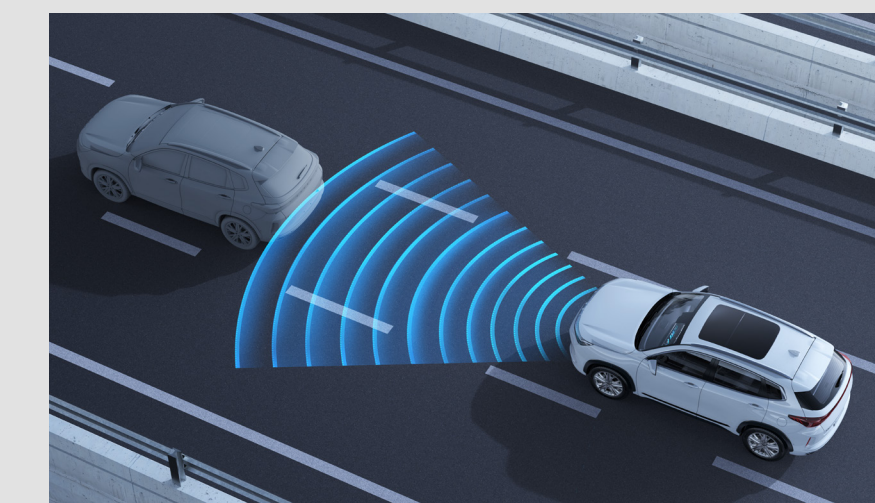

مساعد القيادة المتقدم

الوصف

FLAGSHIP

✓	مثبت السرعة
✓ (English/Arabic/Russian)	كاميرا محيطية 360 درجة + شاصي شفاف
✓	FCW إنذار الاصطدام ا مامي
✓	AEB مكابح الطوارئ التلقائية
✓	AEB مكابح الطوارئ التلقائية للمشاة
✓	ACC مثبت السرعة التكييفي
✓	LDW إنذار الخروج عن المسار
✓	LDP تقليل الخروج عن المسار
✓	TJA دعم زحمة المرور
✓	ICA دعم تثبيت السرعة المدمج
✓	BSD نظام الكشف عن النقطة العمياء
✓	RCTW تنبيه حركة المرور الخلفية
✓	LCA دعم تغيير المسار
✓	DOW إنذار الباب المفتوح
✓	RCW تنبيه الاصطدام بالمرور من الخلف
✓	ASL مراقبة السرعة الفعالة
✓	مثبت المسار أثناء الطوارئ

10 سنوات / 1,000,000 كم
ضمان المحرك وناقل الحركة

باقات خدمات الصيانة
متاحة للاختيار

8 سنوات / 250,000 كلم
ضمان المصنّع*

Adaptive Cruise Control