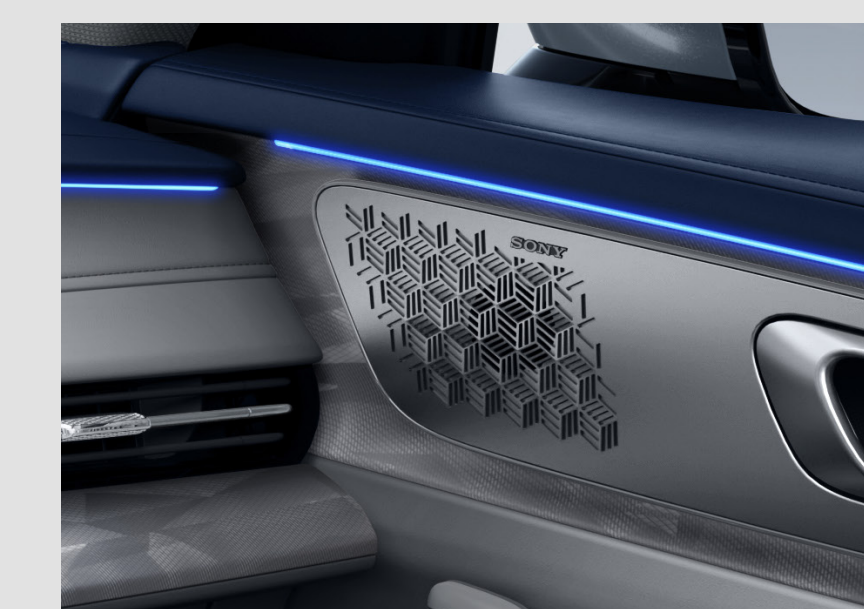

EXEED
BORN FOR MORE

الجديدة كلياً

EXEED LX

التصميم الداخلي

الوصف

FLAGSHIP

✓
×
✓
✓
✓
✓
✓
✓
✓
✓
✓

واقى للشمس عند مقعد السائق والراكب مع مرآة شخصية وإنارة

مرآة معاكسة داخلية ضد السطوع يدوية

مرآة معاكسة بالتعتيم التلقائي

إنارة محيطية متعددة الألوان

تكييف تلقائي بمنطقتين

مساحة أمامية دون إطار

مساحة خلفية دون إطار

LED إنارة أمامية بتقنية

HC النظام الذكي للتحكم بالإنارة

باب خلفي الكتروني بحساس المفتاح

Sony brand audio

10 سنوات / 1,000,000 كم
ضمان المحرك وناقل الحركة

باقات خدمات الصيانة
متاحة للاختيار

8 سنوات / 250,000 كلم
ضمان المصنّع*