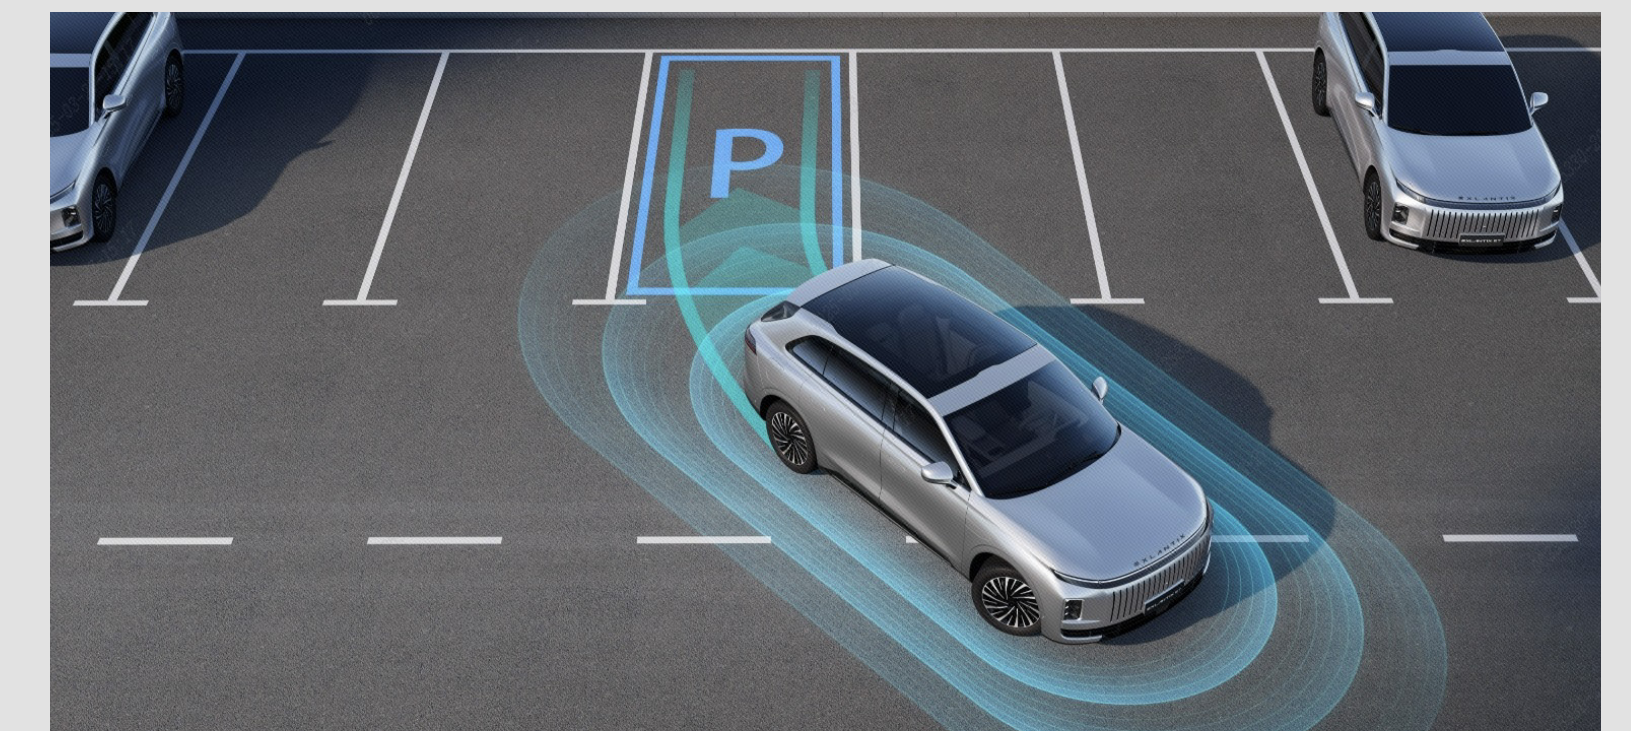

10 سنوات / 1,000,000 كم
ضمان المحرك وناقل الحركة

باقات خدمات الصيانة
متاحة للاختيار

8 سنوات / 250,000 كلم
ضمان المصنِّع*

مساعدا القيادة المتقدم

الوصف

REEV LUXURY	REEV COMFORT	
✓	✓	نظام القيادة شبه الذاتية المستوى الثاني L2 ADAS
✓	✗	مساعدا ركن تلقائي
✓	✓	نظام تثبيت السرعة الذكي (iACC)
✓	✓	مساعدا تثبيت السرعة الذكي
✓	✓	نظام التجنب الذكي (iDodge)
✓	✓	معلومات بدء الحركة
✓	✓	نظام التحذير من الاصطدام الأمامي (FCW)
✓	✓	نظام الكبح التلقائي (AEB)
✓	✓	نظام التحذير من مغادرة حارة السير (LDW)
✓	✓	نظام المساعدة على البقاء في الحارة المرورية (LKA)
✓	✓	معلومات حدود السرعة الذكية
✓	✓	نظام التعرف على إشارات المرور (TSR)
✓	✓	نظام التحكم في الضوء العالي الذكي (IHC)
✓	✓	كشف النقطة العمياء