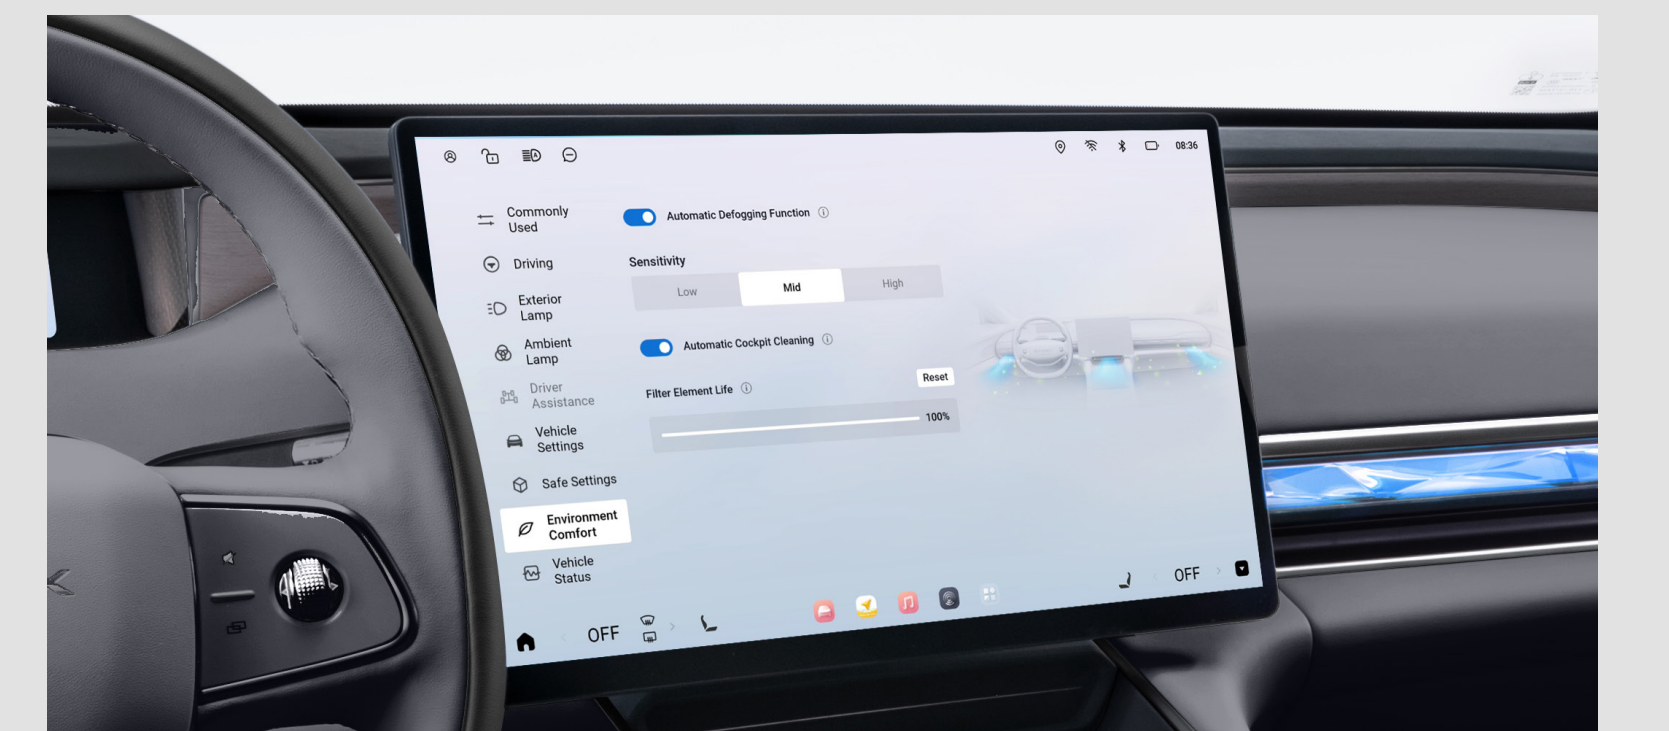

EXEED
BORN FOR MORE

الجديدة كلياً
EXEED ES

نظام التكييف

الوصف

REEV LUXURY	REEV COMFORT	
x	✓	مكيف هواء أوتوماتيكي مزدوج المناطق
✓	x	نظام تكييف أوتوماتيكي بثلاث مناطق
✓	x	لوحة تحكم خلفية (شاشة لمس)
✓	x	منافذ تكييف إلكترونية
✓	✓	منافذ تكييف خلفية
✓	x	نظام تعطير الهواء
✓	✓	فلتر للجزيئات الصغيرة CN95
✓	x	نظام إدارة جودة الهواء (AQS)
✓	x	مولد أيونات سلبية

10 سنوات / 1,000,000 كم
ضمان المحرك وناقل الحركة

باقات خدمات الصيانة
متاحة للاختيار

8 سنوات / 250,000 كلم
ضمان المصنّع*